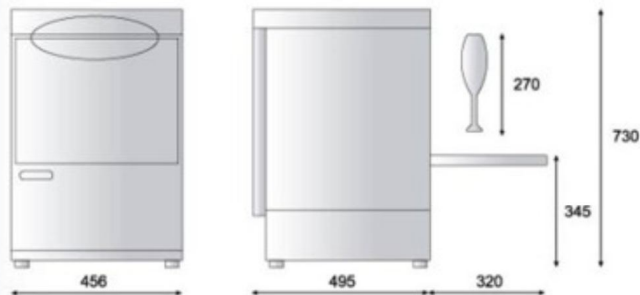

Made in Italy

Technical Data 技術規格

洗滌量	Machine Capacity	30 racks/690 glasses/Hour
洗滌時間	Wash Cycle Time	120 sec
最大洗滌高度	Door Opening Height	270 mm
洗滌缸加熱功率	Tank Heater	2000 W
電熱水爐功率	Boiler Heater	2000 W
洗水泵功率	Wash Pump Power	0,3 HP(360 W)
水缸容量	Tank Heater	16 Ltr
每篩耗水量	Rinse Usage	2 Ltr
膠篩尺寸	Rack Dimensions	400 x 400 mm
機器淨重	Net Weight	41 kg
外形尺寸	Size	456W x 495D x 730H
總耗電功率	Electrial Loading	2360W (10.7Amp)
供電要求	Power Supply	220V / 50Hz (13Amp)